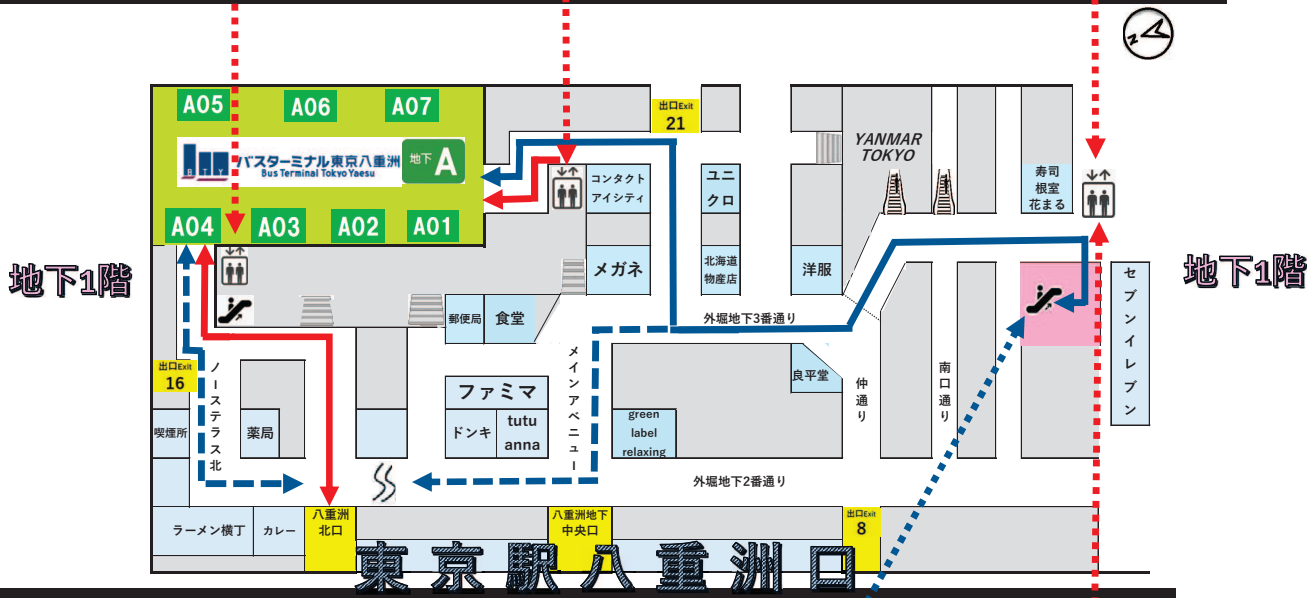

# バスターミナル東京八重洲

地下 A

地下 B

## 連絡MAP

地上ルート(5:00~24:30)

地下ルート(6:00~23:00)