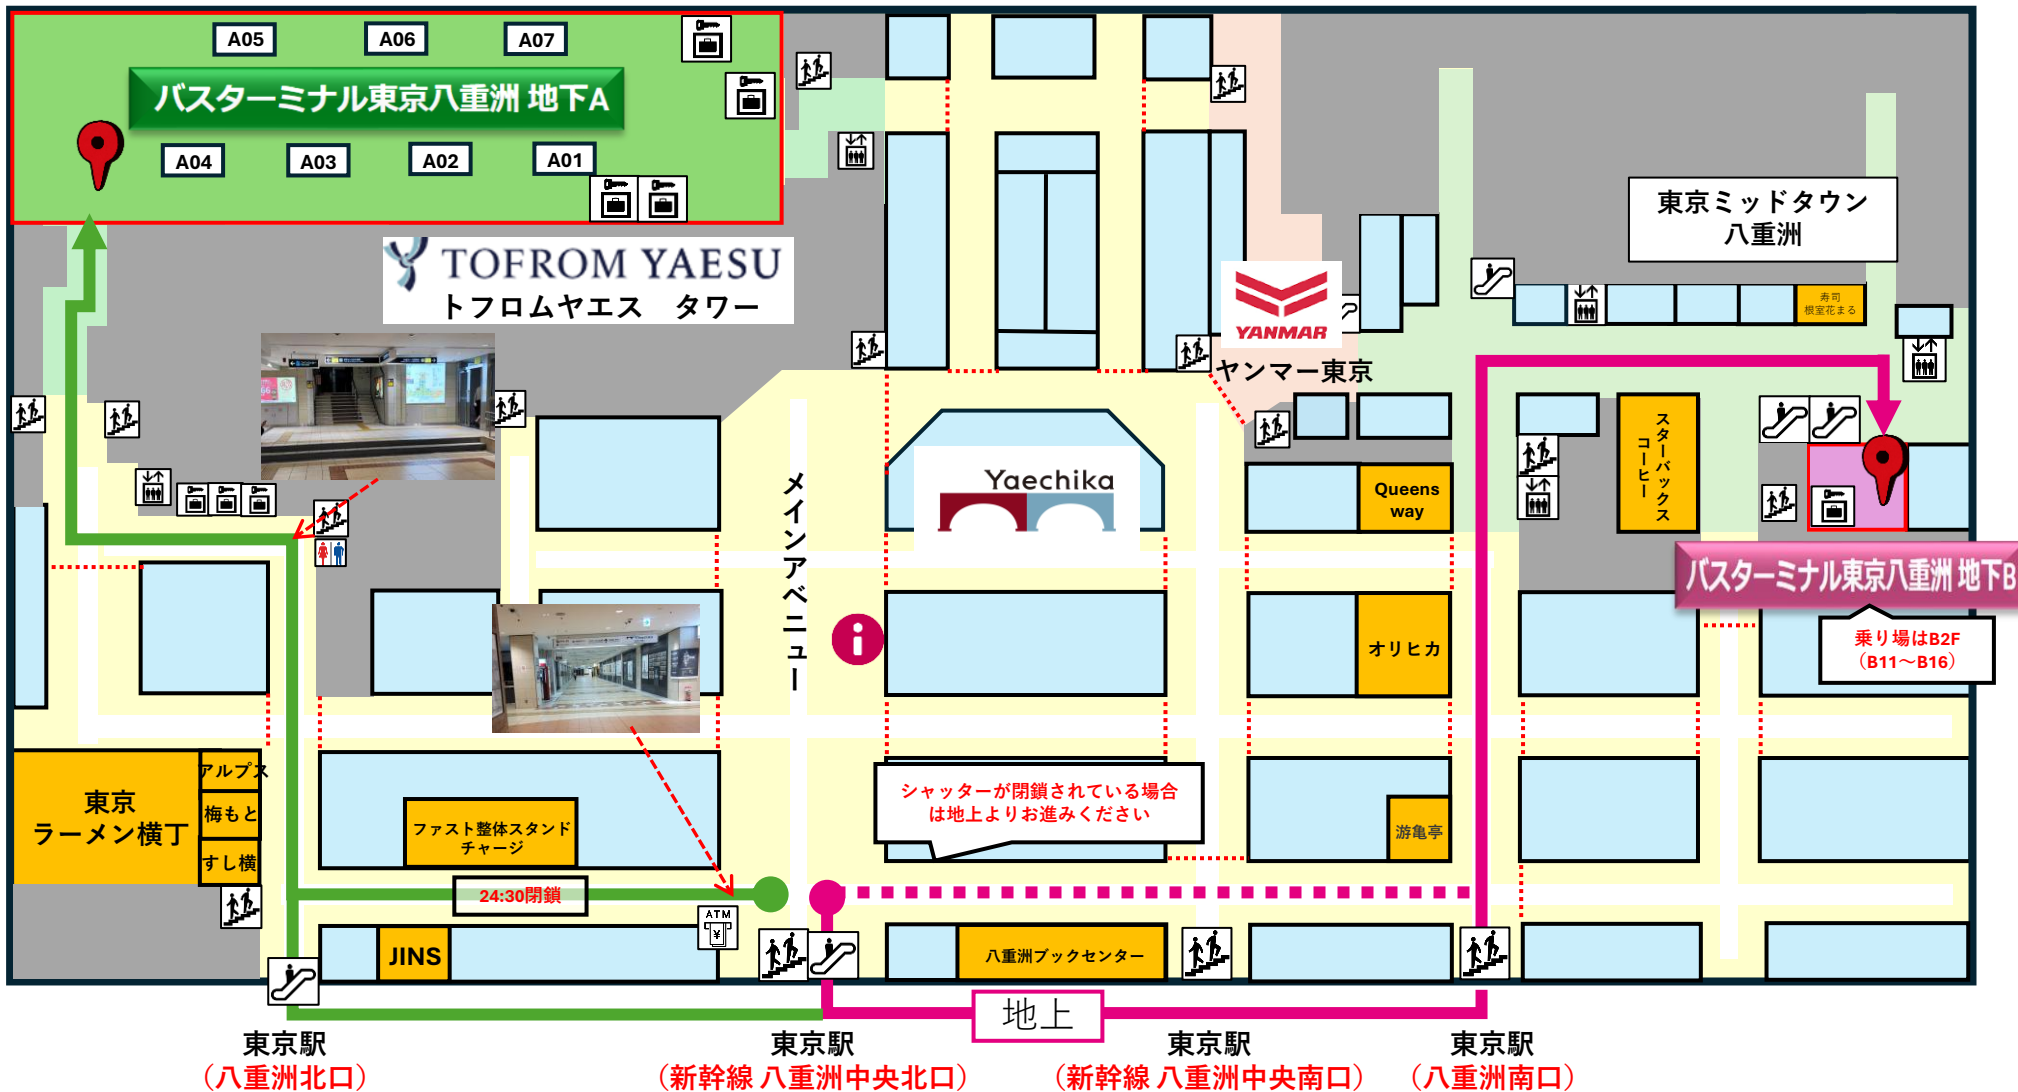

バスターミナル東京八重洲(地下) アクセスマップ (23時以降)

【地下1階(B1F)のマップ】

..... 23時以降順次閉鎖

お手元の乗車券の「乗車バス停」をご確認のうえ“地下A”または“地下B”へお進みください

バスターミナル東京八重洲(地下) アクセスマップ (23時以降)

ヤエチカ・メインアベニューから地上に上がり、八重洲南口で地下に下りて「地下B」へ向かう場合

① エスカレーターもしくは階段で地上にあがる

② 中に入ったら左へ

③ 「八重洲中央南口」は通過しまっすぐに進む

④ 「3」高速バス停の下の階段を下る