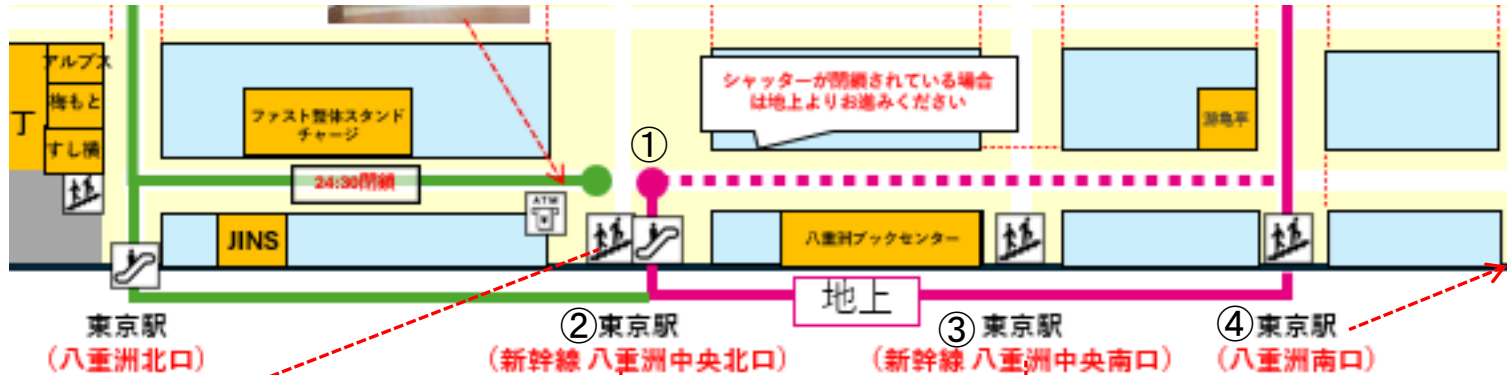

バスターミナル東京八重洲(地下) アクセスマップ (23時以降)

【地下1階(B1F)のマップ】

..... 23時以降順次閉鎖

お手元の乗車券の「乗車バス停」をご確認のうえ“地下A”または“地下B”へお進みください

バスターミナル東京八重洲(地下) アクセスマップ (23時以降)

ヤエチカ・メインアベニューから地上に上がり、八重洲南口で地下に下りて「地下B」へ向かう場合

① エスカレーターもしくは階段で地上にあがる

② 中に入ったら左へ

③ 「八重洲中央南口」は通過しまっすぐに進む

④ 「3」高速バス停の下の階段を下る