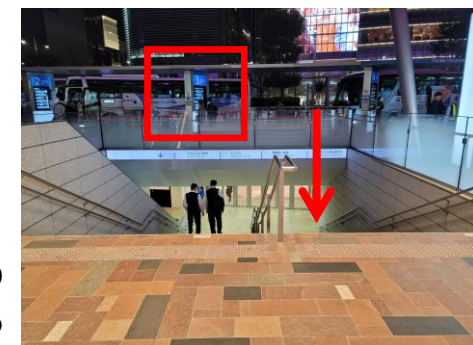

バスターミナル東京八重洲(地下) アクセスマップ (23時以降)

【地下1階(B1F)のマップ】

..... 23時以降順次閉鎖

お手元の乗車券の「乗車バス停」をご確認のうえ“地下A”または“地下B”へお進みください

バスターミナル東京八重洲(地下) アクセスマップ (23時以降)

ヤエチカ・メインアベニューから地上に上がり、八重洲南口で地下に下りて「地下B」へ向かう場合

① エスカレーターもしくは階段で地上にあがる

② 中に入ったら左へ

③ 「八重洲中央南口」は通過しまっすぐに進む

④ 「3」高速バス停の下の階段を下る