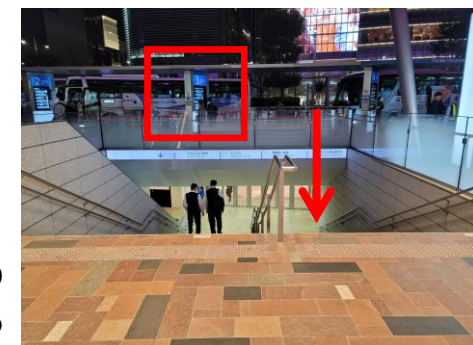

バスターミナル東京八重洲(地下) アクセスマップ (23時以降)

ヤエチカ・メインアベニューから地上に上がり、八重洲南口で地下に下りて「地下B」へ向かう場合

① エスカレーターもしくは階段で地上にあがる

② 中に入ったら左へ

③ 「八重洲中央南口」は通過しまっすぐに進む

④ 「3」高速バス停の下の階段を下る