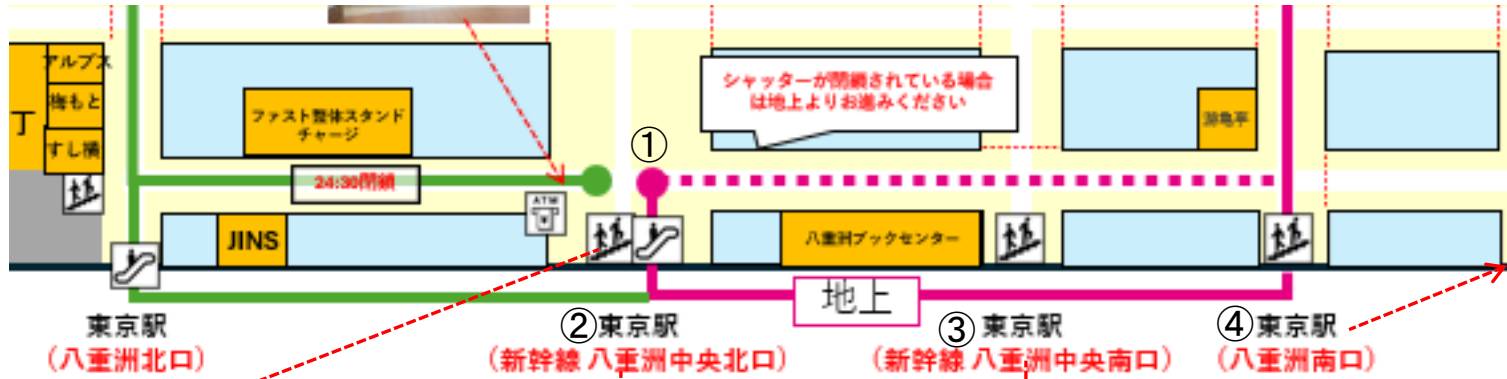

バスターミナル東京八重洲(地下) アクセスマップ (23時以降)

ヤエチカ・メインアベニューから地上に上がり、八重洲南口で地下に下りて「地下B」へ向かう場合

① エスカレーターもしくは階段で地上にあがる

② 中に入ったら左へ

③ 「八重洲中央南口」は通過しまっすぐに進む

④ 「3」高速バス停の下の階段を下る